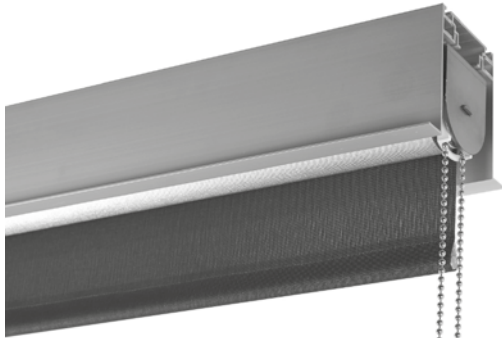

Einbauprofil MP-80

für Modell K-130

Durach

Einbauprofil MP-80-V1

Ausführung Seitenteile gekantet
für Modell K-130

Einbauprofil (leer)

Einbauprofil MP-80-V1

(ohne Rollosystem)

Abnahme in Lagerlängen:
Art. Nr. R - 1430

Abnahme in Fixlängen:
Art. Nr. R - 1435

Einbauprofil mit Rollo
Modell K-130

Einbauprofil MP-80-V2

Ausführung Seitenteile gerade
für Modell K-130

Einbauprofil (leer)

Einbauprofil MP-80-V2

(ohne Rollosystem)

Abnahme in Lagerlängen:
Art. Nr. R - 1431

Abnahme in Fixlängen:
Art. Nr. R - 1436

Einbauprofil mit Rollo
Modell K-130

Einbauprofil MP-80-V3

Ausführung Seitenteile gekantet / gerade
für Modell K-130

Einbau in abgehängte Decke
(MP-80-V1)

Einbau in abgehängte Decke aus Metall
(MP-80-V2)

Einbau in abgehängte Decke
Wand-/ Fassadenbündig
(MP-80-V3)

Profilfarben

- RAL 9016 Verkehrsweiß
- andere RAL-Töne auf Anfrage (Mehrpreis)