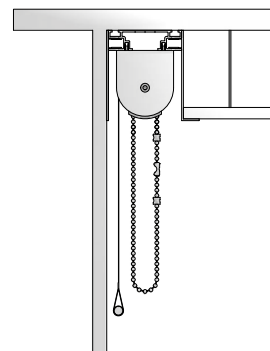

Einbauprofil MP-80

für Modell K-130

Durach

Einbauprofil MP-80-V1

Ausführung Seitenteile gekantet
für Modell K-130

Einbauprofil (leer)

Einbauprofil MP-80-V1

(ohne Rollosystem)

Einbauprofil MP-80-V3 (ohne Rollosystem)

Abnahme in Lagerlängen:
Art. Nr. R - 1432

Abnahme in Fixlängen:
Art. Nr. R - 1437

Einbauprofil (leer)

Einbauprofil mit Rollo
Modell K-130

Einbauvarianten

Einbau in Decke
(MP-80-V1)

Einbau in abgehängte Decke
(MP-80-V1)

Einbau in abgehängte Decke aus Metall
(MP-80-V2)

Einbau in abgehängte Decke
Wand-/ Fassadenbündig
(MP-80-V3)

Profilfarben

- RAL 9016 Verkehrsweiß
- andere RAL-Töne auf Anfrage (Mehrpreis)