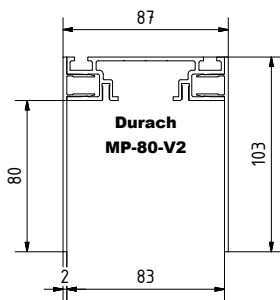

Abnahme in Lagerlängen:
Art. Nr. R - 1430

Abnahme in Fixlängen:
Art. Nr. R - 1435

Einbauprofil mit Rollo
Modell K-130

Einbauprofil MP-80-V2

Ausführung Seitenteile gerade
für Modell K-130

Einbauprofil (leer)

Einbauprofil MP-80-V2

(ohne Rollosystem)

Abnahme in Lagerlängen:
Art. Nr. R - 1431

Abnahme in Fixlängen:
Art. Nr. R - 1436

Einbauprofil mit Rollo
Modell K-130

Einbauprofil MP-80-V3

Ausführung Seitenteile gekantet / gerade
für Modell K-130