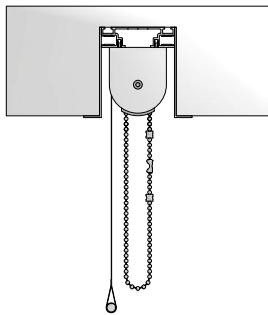

Einbauprofil MP-80

für Modell K-130

Durach

Einbauprofil MP-80-V1

Ausführung Seitenteile gekantet
für Modell K-130

Einbauprofil (leer)

Einbauprofil MP-80-V1

(ohne Rollosystem)

Einbauprofil MP-80-V3 (ohne Rollosystem)

Abnahme in Lagerlängen:
Art. Nr. R - 1432

Abnahme in Fixlängen:
Art. Nr. R - 1437

Einbauprofil (leer)

Einbauprofil mit Rollo
Modell K-130

Einbauvarianten

Einbau in Decke
(MP-80-V1)

Einbau in abgehängte Decke
(MP-80-V1)

Einbau in abgehängte Decke aus Metall
(MP-80-V2)

Einbau in abgehängte Decke
Wand-/ Fassadenbündig
(MP-80-V3)

Profilfarben

- RAL 9016 Verkehrsweiß
- andere RAL-Töne auf Anfrage (Mehrpreis)