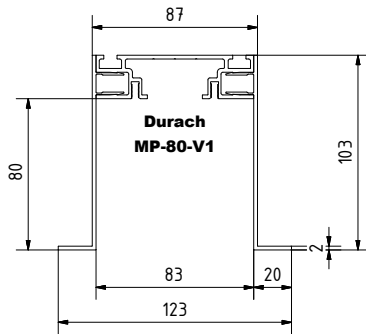

Einbauprofil MP-80

für Modell K-130

Durach

Einbauprofil MP-80-V1

Ausführung Seitenteile gekantet
für Modell K-130

Einbauprofil (leer)

Einbauprofil MP-80-V1

(ohne Rollosystem)

Abnahme in Lagerlängen:
Art. Nr. R - 1430

Abnahme in Fixlängen:
Art. Nr. R - 1435

Einbauprofil mit Rollo
Modell K-130

Einbauprofil MP-80-V2

Ausführung Seitenteile gerade
für Modell K-130

Einbauprofil (leer)