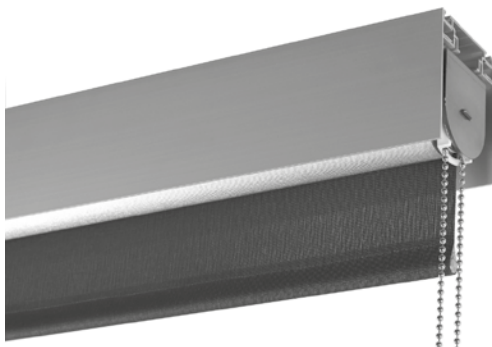

Einbauprofil MP-80

für Modell K-130

Durach

Einbauprofil MP-80-V1

Ausführung Seitenteile gekantet
für Modell K-130

Einbauprofil (leer)

Einbauprofil MP-80-V1

(ohne Rollosystem)

Abnahme in Lagerlängen:
Art. Nr. R - 1430

Abnahme in Fixlängen:
Art. Nr. R - 1435

Einbauprofil mit Rollo
Modell K-130

Einbauprofil MP-80-V2

Ausführung Seitenteile gerade
für Modell K-130

Einbauprofil (leer)

Einbauprofil MP-80-V2

(ohne Rollosystem)

Abnahme in Lagerlängen:
Art. Nr. R - 1431

Abnahme in Fixlängen:
Art. Nr. R - 1436

Einbauprofil mit Rollo
Modell K-130

Einbauprofil MP-80-V3

Ausführung Seitenteile gekantet / gerade
für Modell K-130

Einbau in abgehängte Decke
(MP-80-V1)

Einbau in abgehängte Decke aus Metall
(MP-80-V2)

Einbau in abgehängte Decke
Wand-/ Fassadenbündig
(MP-80-V3)

Profilfarben

- RAL 9016 Verkehrsweiß
- andere RAL-Töne auf Anfrage (Mehrpreis)