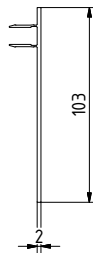

Einbau in abgehängte Decke
(MP-80-V1)

Einbau in abgehängte Decke aus Metall
(MP-80-V2)

Einbau in abgehängte Decke
Wand-/ Fassadenbündig
(MP-80-V3)

Profilfarben

- RAL 9016 Verkehrsweiß
- andere RAL-Töne auf Anfrage (Mehrpreis)

Einzelteile

Basisprofil MP-80-Q1

Abnahme in Lagerlängen:
Art. Nr. R - 1420

Abnahme in Fixlängen:
Art. Nr. R - 1425

MP-80 Seitenteil gerade

Abnahme in Lagerlängen:
Art. Nr. R - 1421

Abnahme in Fixlängen:
Art. Nr. R - 1426

MP-80 Seitenteil gekantet

Abnahme in Lagerlängen:
Art. Nr. R - 1422

Abnahme in Fixlängen:
Art. Nr. R - 1427

Seitendeckel mit Flansch für MP-80 V1

Art. Nr. R - 1438

Seitendeckel ohne Flansch für MP-80 V2

Art. Nr. R - 1439