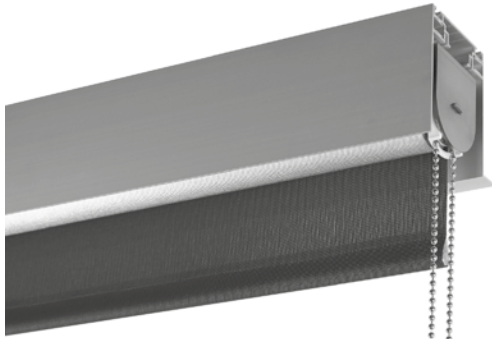

Einbauprofil MP-80

für Modell K-130

Durach

Einbauprofil MP-80-V1

Ausführung Seitenteile gekantet
für Modell K-130

Einbauprofil (leer)

Einbauprofil MP-80-V1

(ohne Rollosystem)

Einbauprofil MP-80-V2

(ohne Rollosystem)

Abnahme in Lagerlängen:
Art. Nr. R - 1431

Abnahme in Fixlängen:
Art. Nr. R - 1436

Einbauprofil mit Rollo
Modell K-130

Einbauprofil MP-80-V3

Ausführung Seitenteile gekantet / gerade
für Modell K-130

Einbauprofil MP-80-V3 (ohne Rollosystem)

Abnahme in Lagerlängen:
Art. Nr. R - 1432

Abnahme in Fixlängen:
Art. Nr. R - 1437

Einbauprofil (leer)

Einbauprofil mit Rollo
Modell K-130

Einbauvarianten

Einbau in Decke
(MP-80-V1)

Einbau in abgehängte Decke
(MP-80-V1)

Einbau in abgehängte Decke aus Metall
(MP-80-V2)

Einbau in abgehängte Decke
Wand-/ Fassadenbündig
(MP-80-V3)

Profilfarben

- RAL 9016 Verkehrsweiß
- andere RAL-Töne auf Anfrage (Mehrpreis)