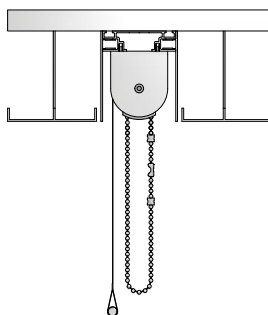

Einbauprofil MP-80

für Modell K-130

Durach

Einbauprofil MP-80-V1

Ausführung Seitenteile gekantet
für Modell K-130

Einbauprofil (leer)

Einbauprofil MP-80-V1

(ohne Rollosystem)

Einbauprofil MP-80-V3 (ohne Rollosystem)

Abnahme in Lagerlängen:
Art. Nr. R - 1432

Abnahme in Fixlängen:
Art. Nr. R - 1437

Einbauprofil (leer)

Einbauprofil mit Rollo
Modell K-130

Einbauvarianten

Einbau in Decke
(MP-80-V1)

Einbau in abgehängte Decke
(MP-80-V1)

Einbau in abgehängte Decke aus Metall
(MP-80-V2)

Einbau in abgehängte Decke
Wand-/ Fassadenbündig
(MP-80-V3)

Profilfarben

- RAL 9016 Verkehrsweiß
- andere RAL-Töne auf Anfrage (Mehrpreis)

Einzelteile

Basisprofil MP-80-Q1

Abnahme in Lagerlängen:
Art. Nr. R - 1420

Abnahme in Fixlängen:
Art. Nr. R - 1425

MP-80 Seitenteil gerade

Abnahme in Lagerlängen:
Art. Nr. R - 1421

Abnahme in Fixlängen:
Art. Nr. R - 1426