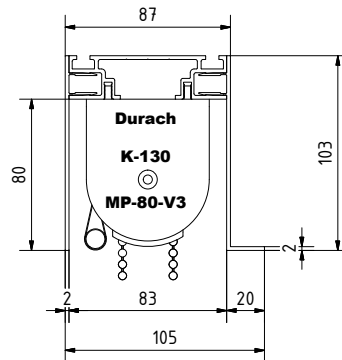

Einbauprofil mit Rollo
Modell K-130