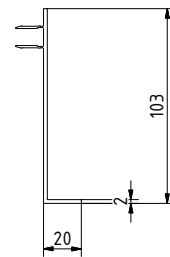

Einzelteile

Basisprofil MP-80-Q1

Abnahme in Lagerlängen:
Art. Nr. R - 1420

Abnahme in Fixlängen:
Art. Nr. R - 1425

MP-80 Seitenteil gerade

Abnahme in Lagerlängen:
Art. Nr. R - 1421

Abnahme in Fixlängen:
Art. Nr. R - 1426

MP-80 Seitenteil gekantet

Abnahme in Lagerlängen:
Art. Nr. R - 1422

Abnahme in Fixlängen:
Art. Nr. R - 1427

Seitendeckel mit Flansch für MP-80 V1

Art. Nr. R - 1438

Seitendeckel ohne Flansch für MP-80 V2

Art. Nr. R - 1439