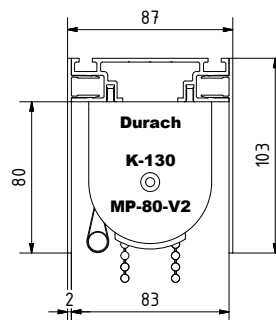

Einbauprofil MP-80

für Modell K-130

Durach

Einbauprofil MP-80-V1

Ausführung Seitenteile gekantet
für Modell K-130

Einbauprofil (leer)

Einbauprofil MP-80-V1

(ohne Rollosystem)

Abnahme in Lagerlängen:
Art. Nr. R - 1430

Abnahme in Fixlängen:
Art. Nr. R - 1435

Einbauprofil mit Rollo
Modell K-130

Einbauprofil MP-80-V2

Ausführung Seitenteile gerade
für Modell K-130

Einbauprofil (leer)

Einbauprofil MP-80-V2

(ohne Rollosystem)

Abnahme in Lagerlängen:
Art. Nr. R - 1431

Abnahme in Fixlängen:
Art. Nr. R - 1436

Einbauprofil mit Rollo
Modell K-130

Einbauprofil MP-80-V3

Ausführung Seitenteile gekantet / gerade
für Modell K-130