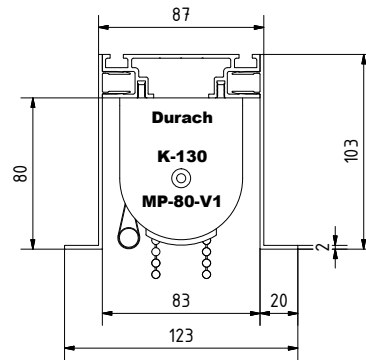

Einbauprofil MP-80

für Modell K-130

Durach

Einbauprofil MP-80-V1

Ausführung Seitenteile gekantet
für Modell K-130

Einbauprofil (leer)

Einbauprofil MP-80-V1

(ohne Rollosystem)

Abnahme in Lagerlängen:
Art. Nr. R - 1430

Abnahme in Fixlängen:
Art. Nr. R - 1435

Einbauprofil mit Rollo
Modell K-130

Einbauprofil MP-80-V2

Ausführung Seitenteile gerade
für Modell K-130

Einbauprofil (leer)

Einbauprofil MP-80-V2

(ohne Rollosystem)

Abnahme in Lagerlängen:
Art. Nr. R - 1431

Abnahme in Fixlängen:
Art. Nr. R - 1436

Einbauprofil mit Rollo
Modell K-130

Einbauprofil MP-80-V3

Ausführung Seitenteile gekantet / gerade
für Modell K-130