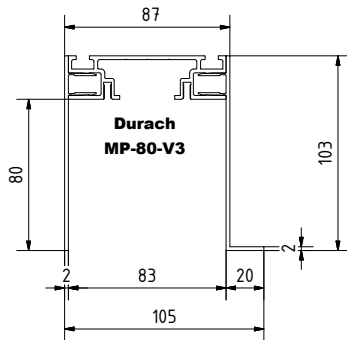

Einbauprofil MP-80-V2

(ohne Rollosystem)

Abnahme in Lagerlängen:
Art. Nr. R - 1431

Abnahme in Fixlängen:
Art. Nr. R - 1436

Einbauprofil mit Rollo
Modell K-130

Einbauprofil MP-80-V3

Ausführung Seitenteile gekantet / gerade
für Modell K-130

Einbauprofil MP-80-V3 (ohne Rollosystem)

Abnahme in Lagerlängen:
Art. Nr. R - 1432

Abnahme in Fixlängen:
Art. Nr. R - 1437

Einbauprofil (leer)

Einbauprofil mit Rollo
Modell K-130

Einbauvarianten

Einbau in Decke
(MP-80-V1)