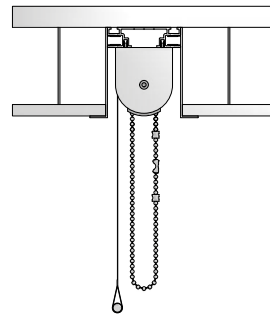

Einbauprofil MP-80

für Modell K-130

Durach

Einbauprofil MP-80-V1

Ausführung Seitenteile gekantet
für Modell K-130

Einbauprofil (leer)

Einbauprofil MP-80-V1

(ohne Rollosystem)

Einbauprofil MP-80-V3 (ohne Rollosystem)

Abnahme in Lagerlängen:
Art. Nr. R - 1432

Abnahme in Fixlängen:
Art. Nr. R - 1437

Einbauprofil (leer)

Einbauprofil mit Rollo
Modell K-130

Einbauvarianten

Einbau in Decke
(MP-80-V1)

Einbau in abgehängte Decke
(MP-80-V1)

Einbau in abgehängte Decke aus Metall
(MP-80-V2)

Einbau in abgehängte Decke
Wand-/ Fassadenbündig
(MP-80-V3)

Profilfarben

- RAL 9016 Verkehrsweiß
- andere RAL-Töne auf Anfrage (Mehrpreis)